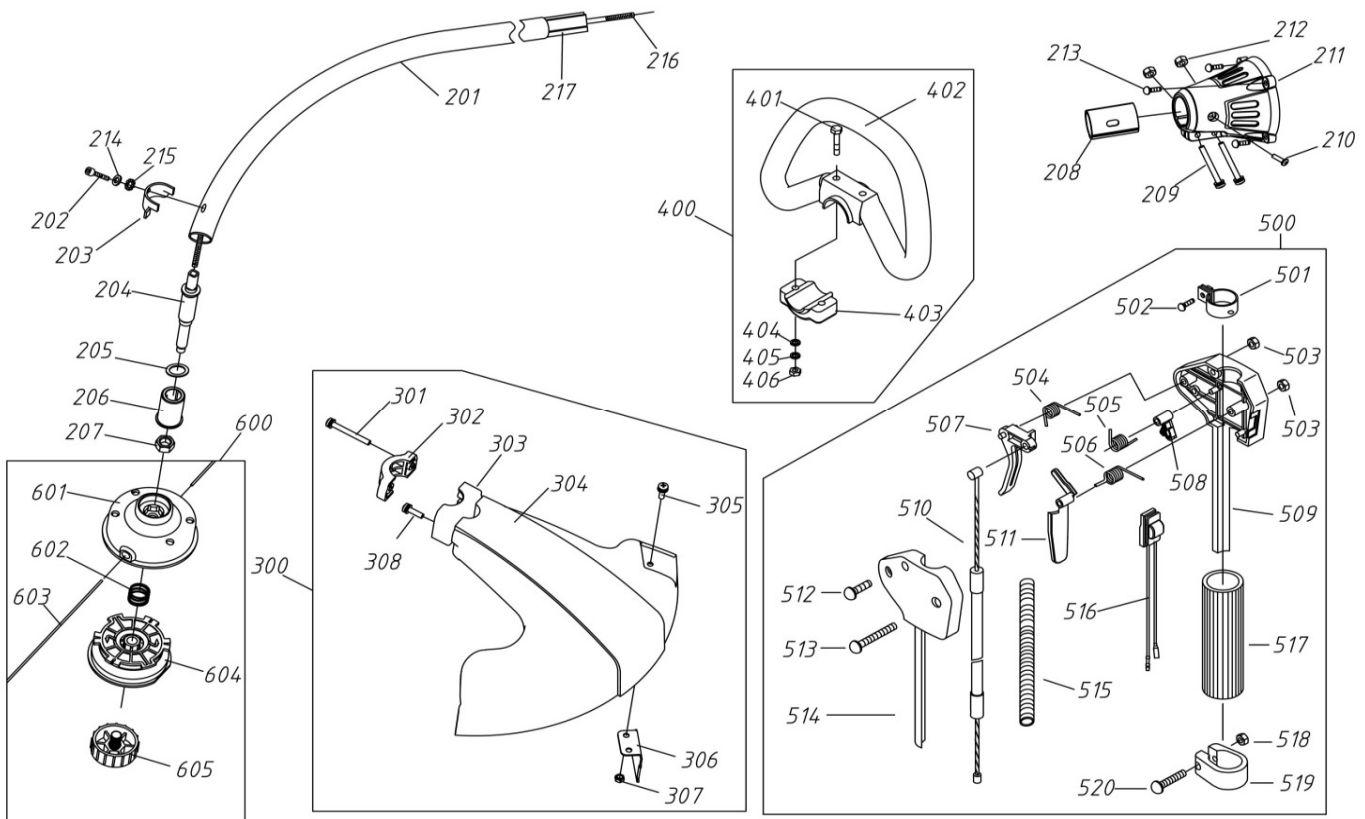

BC 750 CS - Grass trimmer

No	Code	Name	Qty	No	Code	Name	Qty
201	032496	Flexible Shaft	1	307		Nut	2
202		Screw M5X8	1	308		Screw M3. 5X18	2
203		Bracing	1	400	032470	Handle comp.	1
204	032498	Screw Shaft	1	401		Screw M6X45	2
205		Washer	1	402		Handle	1
206	032499	Yoke	1	403	032467	Handle	1
207	032497	Nut	1	404		Washer 6	2
208	032464	RUBBER	1	405		Washer 6	2
209		Screw M5X16	2	406		Nut M6	2
210		Screw ST4. 8X13	1	500	032456	Lever Ass'y	1
211	032460	Linker	1	501		Clamp	1
212		Nut M5	2	502		Screw M5X16	1
213		Screw ST4. 8X19	4	503		Nut M5	3
214		Washer 5	1	504		Spring	1
215		S. washer 5	1	505		Spring	1
216	032483	Flexible shaft	1	506		Spring	1
217		Bracing	1	507		Throttle lever	1
300		Safety Guard Ass' y	1	508		Tine	1
301		Screw M5X45	2	509		Box, right	1
302	032477	Holder	1	510		Cable comp.	1
303		Protector	1	511		Safety lever	1
304	032474	Safety Guard	1	512		Screw M5X20	1
305		Screw M5X16	2	513		Screw M5X30	1
306	032473	Knife	1	514		Box, left	1