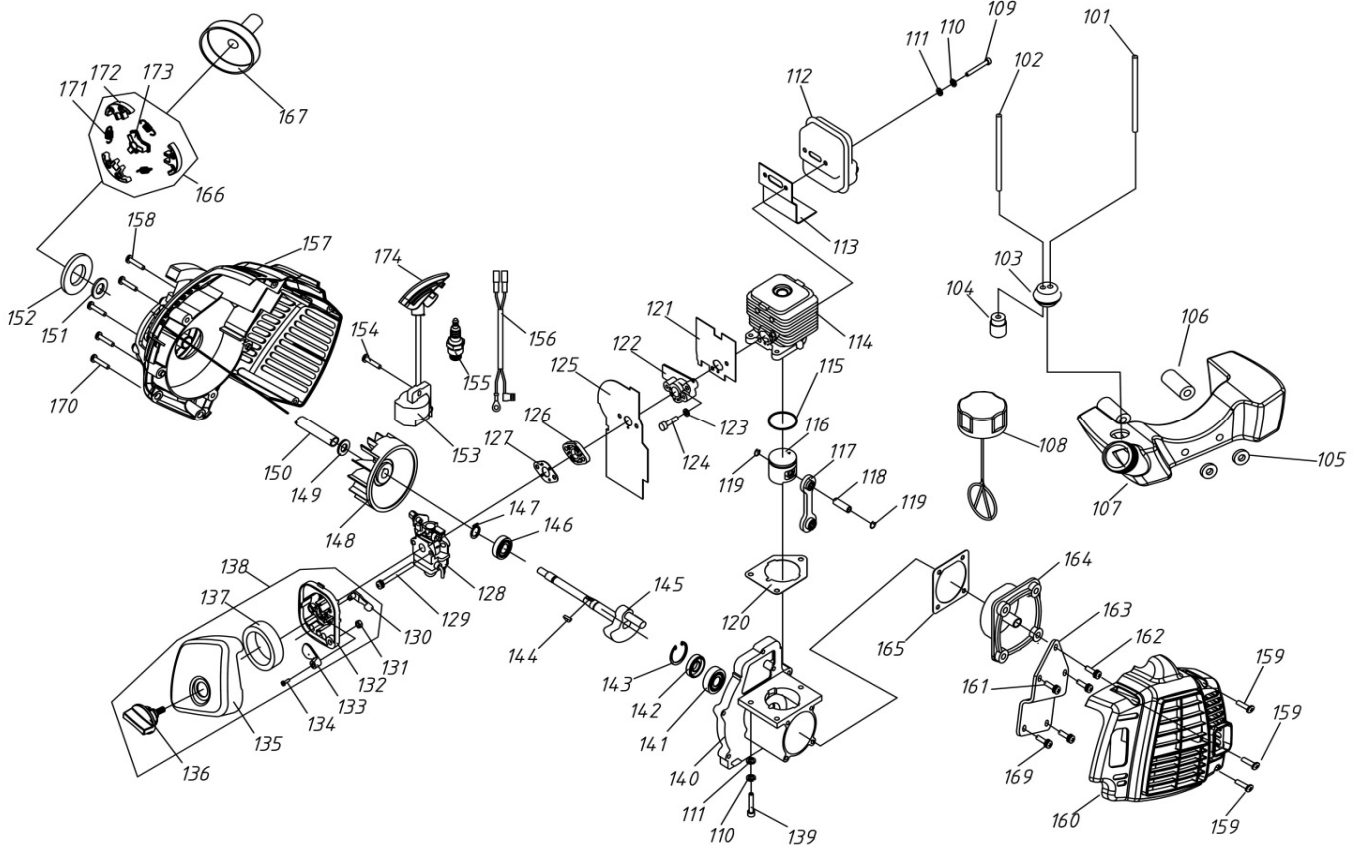

BC 750 CS - Engine

No	Code	Name	Qty	No	Code	Name	Qty
101	013509	Fuel Pipe	1	125	032461	Gasket	1
102	013510	Fuel Pipe	1	126	032462	Gasket	1
103	020857	Plug	1	127	032463	Gasket	1
104	010871	Filter Ass' y	1	128	032465	Carburetor	1
105		Gasket	1	129		Screw M5X60	2
106		Column	1	130		Choke Handle	1
107	032448	Fuel Tank	1	131		Nut M5	1
108	010886	Fuel Tank Lid Comp.	1	132	032466	Inside Cover	1
109		Screw M6X50	2	133	032468	Choke	1
110		Washer 6	5	134		Screw ST2.9X10	1
111		Washer 6	5	135	032469	Outside Cover	1
112	032449	Muffler	1	136		Screw	1
113	032450	Gasket	1	137	010888	Filter Net	1
114	032451	Cylinder	1	138		Cover Comp.	1
115	032452	Piston Ring	1	139		Screw M6X20	2
116	032453	Piston	1	140	032472	Crank Case	1
117	032454	Drawing Rod Comp.	1	141	010558	Bearing 6201/P6	1
118	028269	Piston Pin	1	142	032476	Oil-seal	1
119	032455	Ring	2	143		Check Ring 28	1
120	032457	Gasket	1	144	032478	Key 3X5X13	1
121	032458	Gasket	1	145	032479	Crank Shaft Comp.	1
122	032459	Admitting Pipe	1	146	025367	Bearing 6001—2RZ/P6	1
123		Washer 6	2	147		Check Ring 12	1
124		Screw M6X25	2	148	032481	Fly Wheel	1