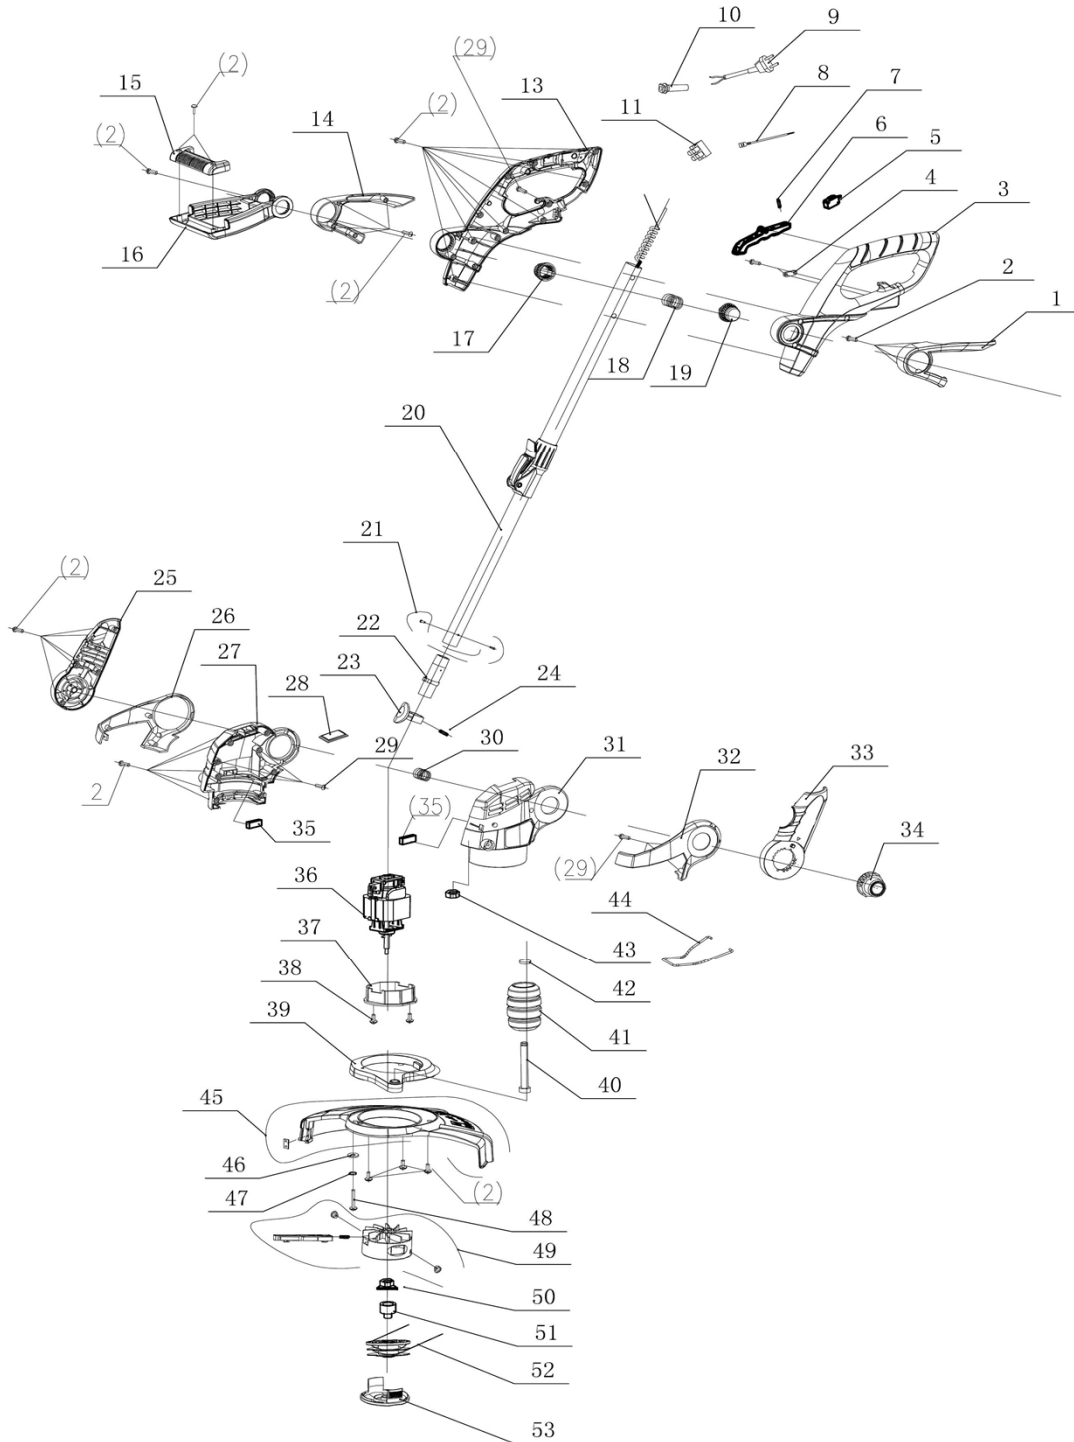

ET 555

EXPLODED PARTS LIST

Year: 2017

Page(s): 2/2

ET 555

No	Code	Name	Qty	No	Code	Name	Qty
1				49	048132	spool ass.	
2				50			
3				51			
4				52			
5				53			
6	050264	Handle ass.					
7							
8							
9							
10							
11							
12							
13							
14							
15							
16							
17							
18							
19							
20	050265	tube ass.					
21							
22	050266	connector					
23	050267	button					
24							
25	050268	left connector					
26	050269	Decorative cover left					
27	050270	left housing					
28	050271	square decorative cover					
29							
30	050272	spring					
31	050273	right housing					
32	050274	decorative cover right					
33	050275	right connector					
34	050276	button					
35	050277	rubber sheet					
36	050278	motor ass.					
37	050279	motor bracket					
38							
39	050280	wheel support					
40	050281	shaft					
41	050282	wheel					
42	050283	bearing holder					
43	050284	nut					
44	050285	plant protector					
45	050286	guard ass.					
46							
47							
48							