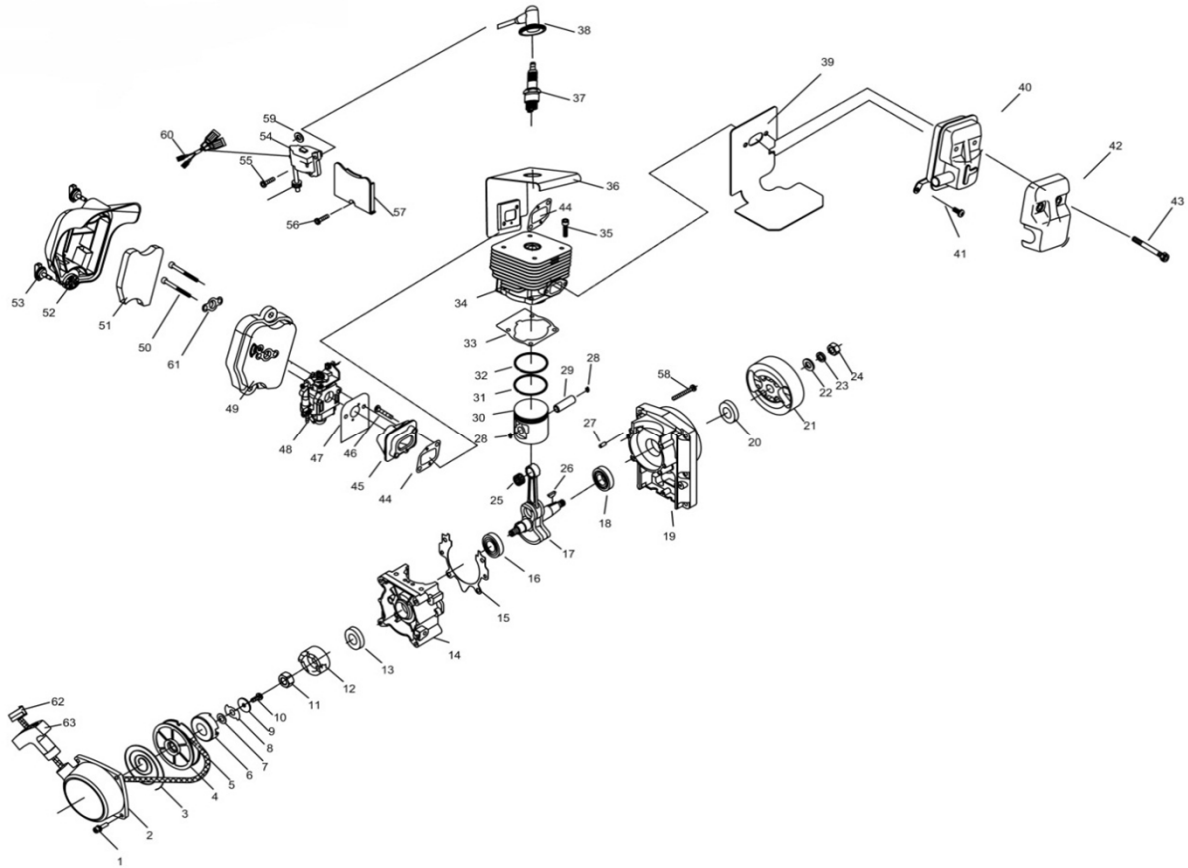

VB 5290 E (engine)

No	Code	Name	Qty	No	Code	Name	Qty
1		Screw M5 x 16	4	26	32478	Key 3x5x13	1
2		Case	1	27		Pin 4h8 x10	2
3		Spring	1	28	13494	Ring	2
4		Pulley	1	29	013540	Piston Pin	1
5		Rope	1	30	37775	Piston	1
6	37770	Start wheel	1	31		Piston Ring	1
7		Washer 8	1	32	013541	Piston Ring	1
8		Guide slice	1	33	013495	Gasket	1
9		Washer	1	34	37776	Cylinder	1
10		Screw M5 x 12	1	35		Screw M5 x 20	4
11		Nut M8	1	36		Mantle	1
12	032513	Ratchet	1	37	10866	Spark Plug	1
13	016288	Oil-seal 12x22x7	2	38		Plug Cap Ass.	1
14	37771	Crank Case	1	39	37778	Gasket	1
15	013532	Gasket	1	40	37779	Muffler	1
16	10771	Bearing 6202/P6	1	41		Screw M5 x12	1
17	37772	Crank Shaft	1	42	37780	Muffler Shield	1
18	10771	Bearing 6202/P6	1	43		Screw M6 x60-12. 9	2
19	37773	Crank Case	1	44	013504	Gasket	2
20	020855	Oil-seal 15x30x7	1	45	32080	Admitting Pipe	1
21	37774	Fly Wheel	1	46		Screw M5 x 25	2
22		WASHER 8	1	47	37781	Gasket	1
23		WASHER 8	1	48	13501	Carburetor	1
24		NUT M8	1	49	37782	Cleaner inside cover	1
25	013538	Bearing	1	50		Screw M5 x 55	2

## VB 5290 E (unit)

No	Code	Name	Qty	No	Code	
51	37807	LONG SPRING	1	99		
52		RIGHT MANIPULATOR	1	100		
53		SCREW ST2. 9x18	2	101		
54		SCREW M5 x 30	1	102		
55		STOP SWITCH	1	103		
56		FUEL THROTTLE	1	104		
57		TUBE	1	105		
58		NUT M5	1	106		
59		SCREW M5 x10	1	107		
60		NUT M5	1	108		
61	032530	SUPPORT	1	109		
62				110		
63				111		
64				112		
65				113		
66				114		
67				115		
68				116		
69				117		
70				118		
71				119		
72				120		
73				121		
74				122		
75				123		
76				124		
77				125		
78				126		
79				127		
80				128		
81				129		
82				130		
83				131		
84				132		
85				133		
86				134		
87				135		
88				136		
89				137		
90				138		
91				139		
92				140		
93				141		
94				142		
95				143		
96				144		
97				145		
98				146		1