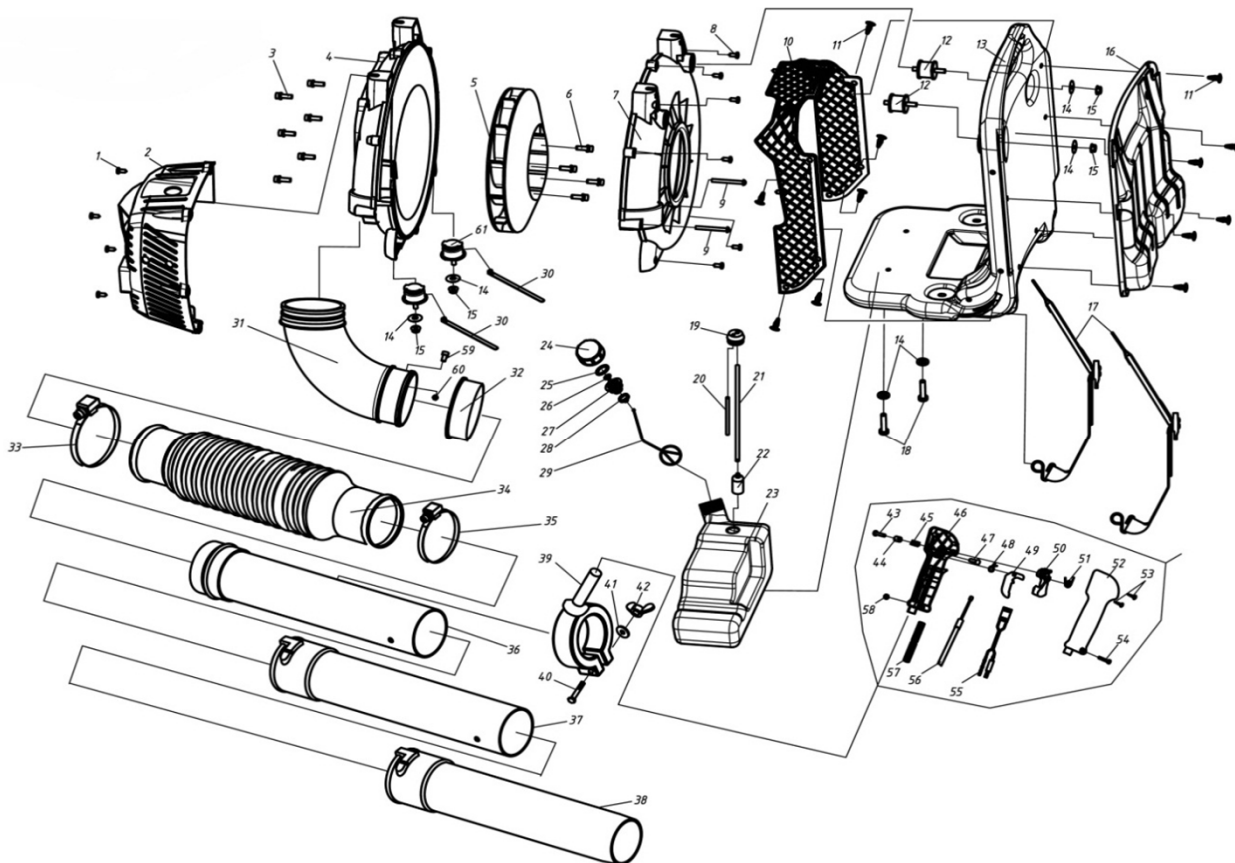

VB 5290 E (unit)

No	Code	Name	Qty	No	Code	Name	Qty
1		SCREW M5 x16	1	26	16269	AIRVALVE	1
2		PROTECTION	1	27		LID	1
3		SCREW M6 x 30	6	28		LID	1
4	37793	VOLUTE CASE	1	29		CHAIN	1
5	37793	IMPELLER	1	30		LINE	2
6		SCREW M5 x 35	4	31	37800	PAN JOINT	1
7	37793	VOLUTE CASE	1	32	37801	RUBBER PLUG	1
8		SCREW M5 x 20	9	33	37802	CLIP	1
9		SCREW M5 x 70	2	34		HOSE	1
10	37794	PROTECT NET	1	35		CLIP	1
11		BACK CLIP	12	36	37803	PIPE	1
12	37795	SUPPORT	2	37	37804	PIPE	1
13	37796	FRAME	1	38	37805	PIPE	1
14		WASHER 6	6	39	37806	HANDLE	1
15		NUT M6	4	40		BOLT M6 x 45	1
16		BACK MAT	1	41		WASHER 6	1
17	37797	BAND	2	42		NUT M6	1
18		SCREW M6 x16	2	43	37807	SCREW ST2. 9x13	1
19	20857	VITTA PLUG	1	44		PUSH BUTTON	1
20	13510	FUEL TUBE	1	45		SPRING	1
21	10509	FUEL TUBE	1	46		LEFT MANIPULATOR	1
22	10871	FILTER	1	47		PIN	1
23	37798	FUEL TANK	1	48		SPRING	1
24	016269	FUEL TANK LID	1	49		HANDLE	1
25		SEALING WASHER	1	50		HANDLE	1