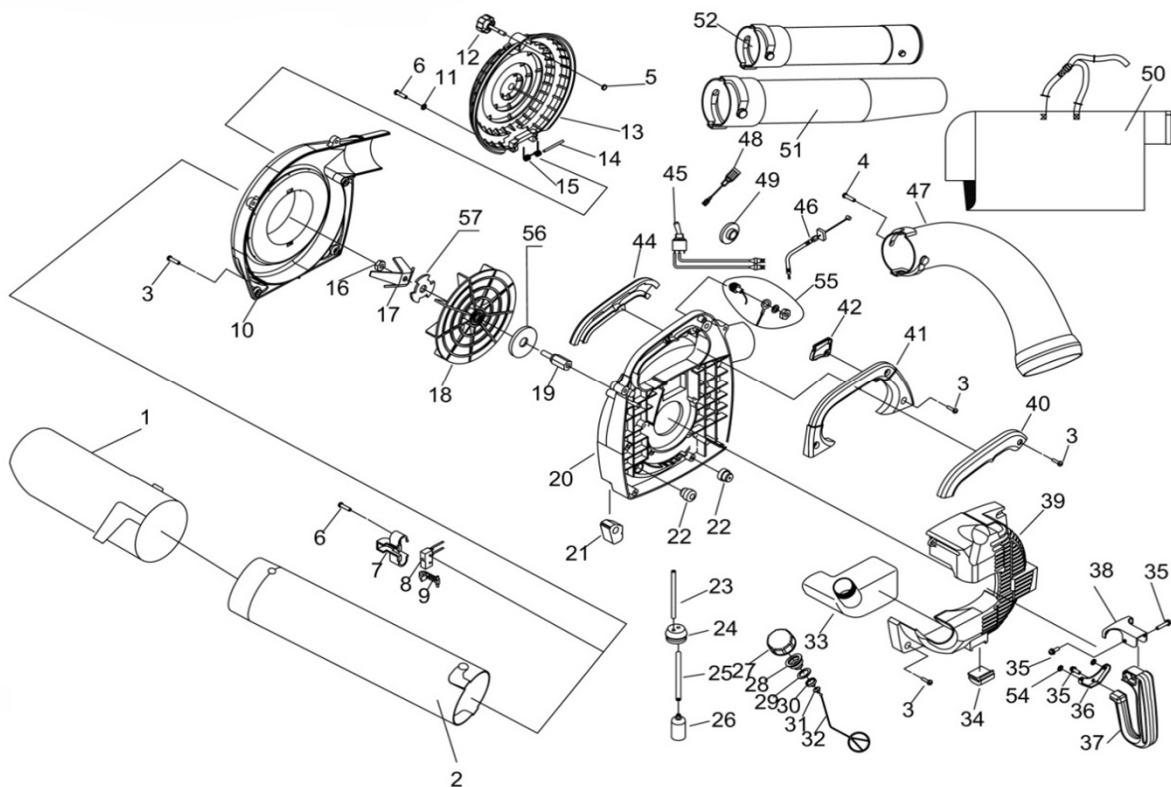

VBV 260

No	Code	Name	Qty	No	Code	Name	Qty
1	036787	PIPE(2)	1	26	10871	FILTER	1
2		PIPE (1)	1	27	016269	FUEL TANK LID	1
3	SCREW M5x16	12	28	LID		1	
4	SCREW M5x10	1	29	SEALING WASHER		1	
5	SEALING WASHER	1	30	END COVER		1	
6	SCREW M5x10	3	31	AIRVALVE		1	
7	036788	SWITCH CARAPACE	1	32		CHAIN	1
8	036789	SWITCH	1	33		016268	FUELTANK
9	036790	SWITCH ANTENNA	1	34		SUPPORT	1
10		VOLUTE CASE	1	35		SCREW	3
11		WASHER	1	36	36796	DRAG BOARD	1
12		SCREW	1	37		HANDGRIP	1
13		NET COVER	1	38		DRAG BOARD	1
14		SPING SCREW	1	39	016267	PROTECTION	1
15		SPING	1	40	016261	HANDLE COVER	1
16	036791	NUT	1	41	016265	HANDLE	1
17	036792	COMMINUTE BOARD	1	42	036786	SWITCH	1
18		IMPELLER	1	43			
19	036794	LINK SHAFT	1	44	016266	HANDLE COVER	1
20		VOLUTE CASE	1	45	16262	STOP SWITCH	1
21		SUPPORT	2	46	016274	FUEL THROTTLE	1
22	036785	SUPPORT	2	47	036797	COLLECT PLUG	1
23	13509	TUBE	0,078	48		STOP WIRE	2
24	20857	PLUG	1	49		SWITCH SEAT	1
25	13510	FUEL TUBE	0,155	50		SACK	1

VBV 260

No	Code	Name	Qty	No	Code		
51		PIPE	1	99			
52		PIPE	1	100			
53				101			
54		HEAT INSULATION PAD	2	102			
55	16262	STOP SWITCH	1	103			
56		WASHER	1	104			
57		WASHER	1	105			
58				106			
59				107			
60				108			
61				109			
62				110			
63				111			
64				112			
65				113			
66				114			
67				115			
68				116			
69				117			
70				118			
71				119			
72				120			
73				121			
74				122			
75				123			
76				124			
77				125			
78				126			
79				127			
80				128			
81				129			
82				130			
83				131			
84				132			
85				133			
86				134			
87				135			
88				136			
89				137			
90				138			
91				139			
92				140			
93				141			
94				142			
95				143			
96				144			
97				145			
98				146			