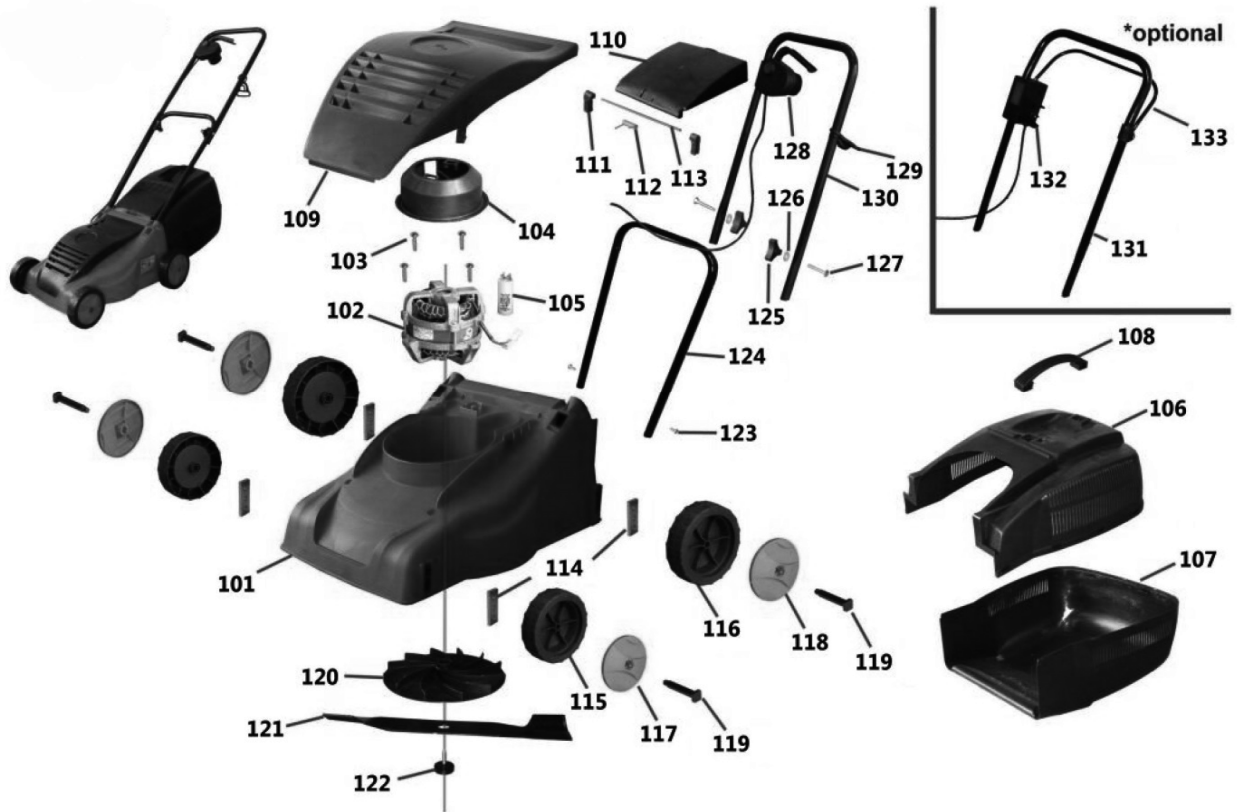

Villy 1000 E - Mower assembly

No	Code	Name	Qty	No	Code	Name	Qty
101	018098	Chasis	1	125		wing nut	
102	018101	1000W KUM742F7SAL10-1	1	126		plate	
102		1100W KUM742F7SAC11-1		127		carrige bolt	
103		motor fixing screw		128	018133	switch control Schulte	
104	032222	Air guide	1	129		cable holder	
105	018103	Capacitor 14 mF 1000W	1	130		handle bar upper	
106	018104	upper catcher	1	131		FLL10 handle bar upper	
107	018106	lower catcher	1	132		switch control FLL-10	
108	023282	catcher holder	1	133		switch control lever	
109		Motor cover	1				
110	018109	rear flap	1				
111	018130	rear flap fixation	2				
112	018128	rear flap spring	1				
113		rear flap axle	1				
114	032223	wheel plate	4				
115	018111	wheel front	2				
116	018113	wheel rear	2				
117	018116	wheelcap front	2				
118	018118	wheelcap rear	2				
119	019878	Wheel bolt	4				
120	018119	blade holder	1				
121	018122	blade	1				
122	018121	blade screw	1				
123		screw					
124		handle bar lower					