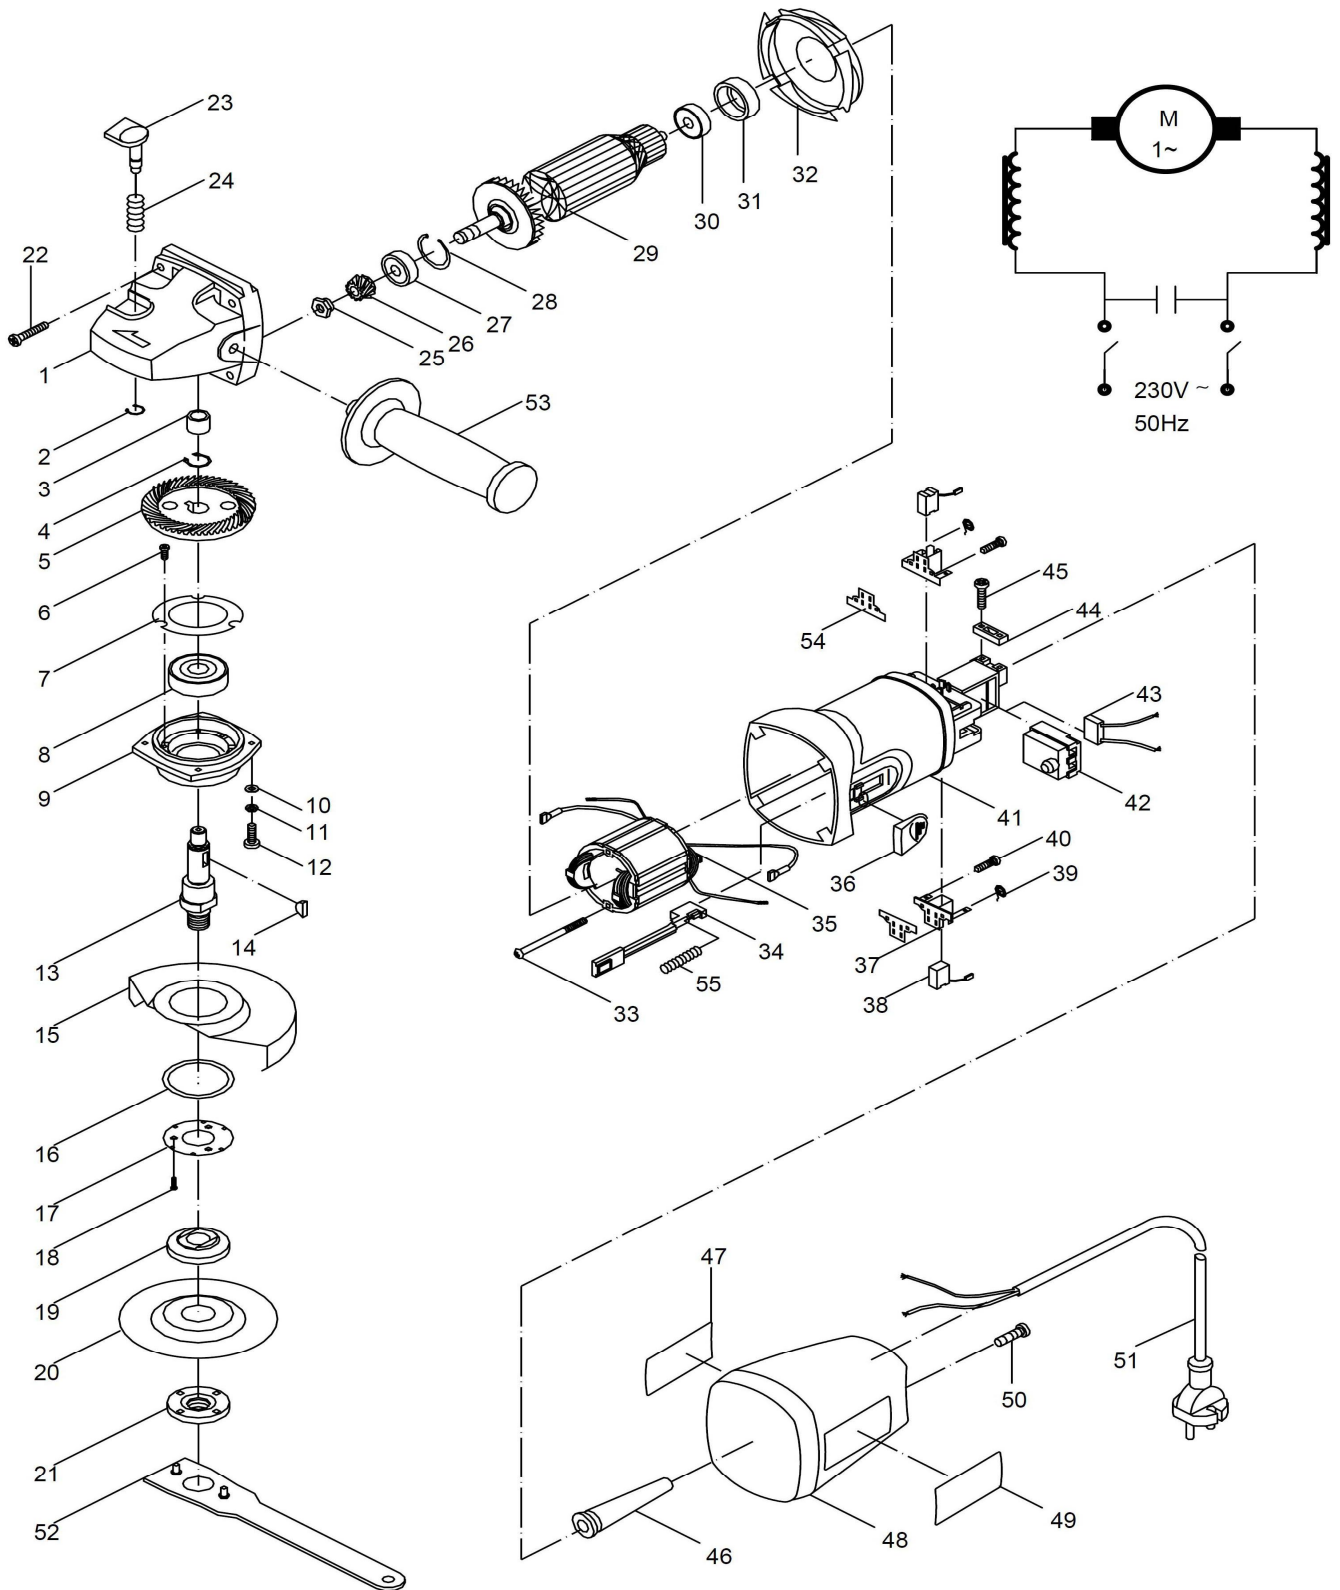

VLN 432

EXPLODED PARTS LIST

Year: 2017

Page(s): 2/2

VLN 432

No	Code	Name	Qty	No	Code	Name	Qty
1	014315	Front Housing	1	49		Rating Plate	1
2	014283	Circlip 5	1	50		Tapping Screw ST4.2X13-F	1
3	014285	Cylindrical Bearing HK0810	1	51	014314	Cable&Plug	1
4	014287	Retaining Ring 10	1	52	031704	Wrench	1
5	014316	Taper Gear	1	53		Auxiliary handle	1
6		Tapping Screw ST4. 2X9. 5	3	54		Brush Holder Retainer	2
7	014289	Plate	3	55		Spring	1
8	014411	Ball Bearing 6000-2RS	1				
9	014293	Front Cover	1				
10		Washer 4	4				
11		Circlip 4	4				
12		Screw M4X14	4				
13	014295	Output Spindle	1				
14	018373	Half-Round Pin 3X10	1				
15	014317	Grinding Wheel Guard	1				
16	014296	Undee Elastic Washer	1				
17	014298	Flange	1				
18		Tapping Screw ST4. 2X13	3				
19	014318	Inner Flange	1				
20		Grinding Wheel	1				
21	014319	Outer Flange	1				
22		Tapping Screw ST4.2X25	4				
23	018374	Button Cap	1				
24	018375	Spring	1				
25	014300	Nut	1				
26	014320	Taper Pinion	1				
27	014301	Ball Bearing629-2RS	1				
28		Washer 26	1				
29	012017	Armature	1				
30	014302	Ball Bearing 607	1				
31	014303	Bearing Sleeve	1				
32	014304	Fan Guide	1				
33		Tapping Screw ST4.2X65-F	2				
34	014305	Drawing Rod	1				
35	012018	Stator	1				
36	014306	Switch Button	1				
37	014307	Carbon Brush Holder	2				
38	014308	Carbon Brush	2				
39		Roll Spring	2				
40		Tapping Screw ST3X6. 5	4				
41	014309	Housing	1				
42	014310	Switch	1				
43		Capacitor TNS-2 0.22uF	1				
44		Cable Clamp	1				
45		Tapping Screw ST4.2X13-F	2				
46	014312	Cable Armor	1				
47		Name Plate	1				
48	014313	Back Cover	1				